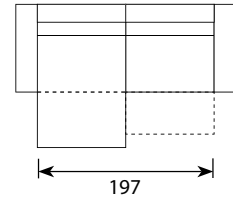

# Tionell (Funkcja spania typu DL)

Wymiary\*

Szerokość • Głębokość • Wysokość w cm

Głębokość siedziska 54 • Wysokość siedziska 42

3F MINI  
207x98x86

3F MAXI  
227x98x86

3F FORMA  
237x98x86

3F SONNO  
245x98x86

ChI 95 + 1,5F L/R MINI  
207x160x86

ChI 95 + 1,5F L/R MAXI  
227x160x86

ChI 95 + 1,5F L/R FORMA  
237x160x86

ChI 95 + 1,5F L/R SONNO  
245x160x86

ChI 75 + 2F L/R MINI  
235x160x86

ChI 75 + 2F L/R MAXI  
255x160x86

ChI 75 + 2F L/R FORMA  
265x160x86

ChI 75 + 2F L/R SONNO  
273x160x86

powierzchnia spania 3F oraz ChI 95 + 1,5 F: 145x197  
powierzchnia spania ChI 75 + 2 F: 145x225  
wymiar pojemnika na pościel: 193x62x13  
głębokość sofy po rozłożeniu funkcji spania: 145