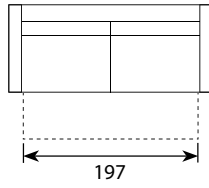

# Tionell (Funkcja spania typu DL)

Wymiary\*

Szerokość • Głębokość • Wysokość w cm

Głębokość siedziska 54 • Wysokość siedziska 42

3F MINI  
207x98x86

3F MAXI  
227x98x86

3F FORMA  
237x98x86

3F SONNO  
245x98x86

ChI 95 + 1,5F L/R MINI  
207x160x86

ChI 95 + 1,5F L/R MAXI  
227x160x86

ChI 95 + 1,5F L/R FORMA  
237x160x86

ChI 95 + 1,5F L/R SONNO  
245x160x86

ChI 75 + 2F L/R MINI  
235x160x86

ChI 75 + 2F L/R MAXI  
255x160x86

ChI 75 + 2F L/R FORMA  
265x160x86

ChI 75 + 2F L/R SONNO  
273x160x86

powierzchnia spania 3F oraz ChI 95 + 1,5 F: 145x197  
powierzchnia spania ChI 75 + 2 F: 145x225  
wymiar pojemnika na pościel: 193x62x13  
głębokość sofy po rozłożeniu funkcji spania: 145