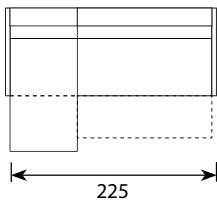

# Tionell (Funkcja spania typu DL)

Wymiary\*

Szerokość • Głębokość • Wysokość w cm

Głębokość siedziska 54 • Wysokość siedziska 42

3F MINI  
207x98x86

3F MAXI  
227x98x86

3F FORMA  
237x98x86

3F SONNO  
245x98x86

ChI 95 + 1,5F L/R MINI  
207x160x86

ChI 95 + 1,5F L/R MAXI  
227x160x86

ChI 95 + 1,5F L/R FORMA  
237x160x86

ChI 95 + 1,5F L/R SONNO  
245x160x86

ChI 75 + 2F L/R MINI  
235x160x86

ChI 75 + 2F L/R MAXI  
255x160x86

ChI 75 + 2F L/R FORMA  
265x160x86

ChI 75 + 2F L/R SONNO  
273x160x86

powierzchnia spania 3F oraz ChI 95 + 1,5 F: 145x197  
powierzchnia spania ChI 75 + 2 F: 145x225  
wymiar pojemnika na pościel: 193x62x13  
głębokość sofy po rozłożeniu funkcji spania: 145