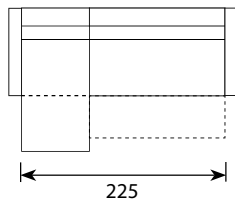

# Tionell (Funkcja spania typu DL)

Wymiary\*

Szerokość • Głębokość • Wysokość w cm

Głębokość siedziska 54 • Wysokość siedziska 42

3F MINI  
207x98x86

3F MAXI  
227x98x86

3F FORMA  
237x98x86

3F SONNO  
245x98x86

ChI 95 + 1,5F L/R MINI  
207x160x86

ChI 95 + 1,5F L/R MAXI  
227x160x86

ChI 95 + 1,5F L/R FORMA  
237x160x86

ChI 95 + 1,5F L/R SONNO  
245x160x86

ChI 75 + 2F L/R MINI  
235x160x86

ChI 75 + 2F L/R MAXI  
255x160x86

ChI 75 + 2F L/R FORMA  
265x160x86

ChI 75 + 2F L/R SONNO  
273x160x86

powierzchnia spania 3F oraz ChI 95 + 1,5 F: 145x197  
powierzchnia spania ChI 75 + 2 F: 145x225  
wymiar pojemnika na pościel: 193x62x13  
głębokość sofy po rozłożeniu funkcji spania: 145