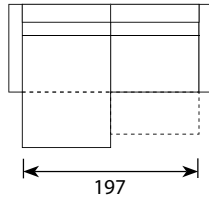

# Tionell (Funkcja spania typu DL)

Wymiary\*

Szerokość • Głębokość • Wysokość w cm

Głębokość siedziska 54 • Wysokość siedziska 42

3F MINI  
207x98x86

3F MAXI  
227x98x86

3F FORMA  
237x98x86

3F SONNO  
245x98x86

ChI 95 + 1,5F L/R MINI  
207x160x86

ChI 95 + 1,5F L/R MAXI  
227x160x86

ChI 95 + 1,5F L/R FORMA  
237x160x86

ChI 95 + 1,5F L/R SONNO  
245x160x86

ChI 75 + 2F L/R MINI  
235x160x86

ChI 75 + 2F L/R MAXI  
255x160x86

ChI 75 + 2F L/R FORMA  
265x160x86

ChI 75 + 2F L/R SONNO  
273x160x86

powierzchnia spania 3F oraz ChI 95 + 1,5 F: 145x197  
powierzchnia spania ChI 75 + 2 F: 145x225  
wymiar pojemnika na pościel: 193x62x13  
głębokość sofy po rozłożeniu funkcji spania: 145