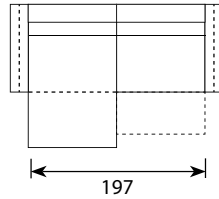

# Tionell (Funkcja spania typu DL)

Wymiary\*

Szerokość • Głębokość • Wysokość w cm

Głębokość siedziska 54 • Wysokość siedziska 42

3F MINI  
207x98x86

3F MAXI  
227x98x86

3F FORMA  
237x98x86

3F SONNO  
245x98x86

ChI 95 + 1,5F L/R MINI  
207x160x86

ChI 95 + 1,5F L/R MAXI  
227x160x86

ChI 95 + 1,5F L/R FORMA  
237x160x86

ChI 95 + 1,5F L/R SONNO  
245x160x86

ChI 75 + 2F L/R MINI  
235x160x86

ChI 75 + 2F L/R MAXI  
255x160x86

ChI 75 + 2F L/R FORMA  
265x160x86

ChI 75 + 2F L/R SONNO  
273x160x86

powierzchnia spania 3F oraz ChI 95 + 1,5 F: 145x197  
powierzchnia spania ChI 75 + 2 F: 145x225  
wymiar pojemnika na pościel: 193x62x13  
głębokość sofy po rozłożeniu funkcji spania: 145