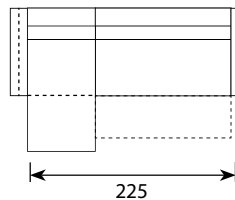

# Tionell (Funkcja spania typu DL)

Wymiary\*

Szerokość • Głębokość • Wysokość w cm

Głębokość siedziska 54 • Wysokość siedziska 42

3F MINI  
207x98x86

3F MAXI  
227x98x86

3F FORMA  
237x98x86

3F SONNO  
245x98x86

ChI 95 + 1,5F L/R MINI  
207x160x86

ChI 95 + 1,5F L/R MAXI  
227x160x86

ChI 95 + 1,5F L/R FORMA  
237x160x86

ChI 95 + 1,5F L/R SONNO  
245x160x86

ChI 75 + 2F L/R MINI  
235x160x86

ChI 75 + 2F L/R MAXI  
255x160x86

ChI 75 + 2F L/R FORMA  
265x160x86

ChI 75 + 2F L/R SONNO  
273x160x86

powierzchnia spania 3F oraz ChI 95 + 1,5 F: 145x197  
powierzchnia spania ChI 75 + 2 F: 145x225  
wymiar pojemnika na pościel: 193x62x13  
głębokość sofy po rozłożeniu funkcji spania: 145