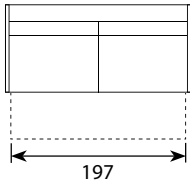

# Tionell (Funkcja spania typu DL)

Wymiary\*

Szerokość • Głębokość • Wysokość w cm

Głębokość siedziska 54 • Wysokość siedziska 42

3F MINI  
207x98x86

3F MAXI  
227x98x86

3F FORMA  
237x98x86

3F SONNO  
245x98x86

ChI 95 + 1,5F L/R MINI  
207x160x86

ChI 95 + 1,5F L/R MAXI  
227x160x86

ChI 95 + 1,5F L/R FORMA  
237x160x86

ChI 95 + 1,5F L/R SONNO  
245x160x86

ChI 75 + 2F L/R MINI  
235x160x86

ChI 75 + 2F L/R MAXI  
255x160x86

ChI 75 + 2F L/R FORMA  
265x160x86

ChI 75 + 2F L/R SONNO  
273x160x86

powierzchnia spania 3F oraz ChI 95 + 1,5 F: 145x197  
powierzchnia spania ChI 75 + 2 F: 145x225  
wymiar pojemnika na pościel: 193x62x13  
głębokość sofy po rozłożeniu funkcji spania: 145