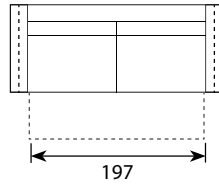

# Tionell (Funkcja spania typu DL)

Wymiary\*

Szerokość • Głębokość • Wysokość w cm

Głębokość siedziska 54 • Wysokość siedziska 42

3F MINI  
207x98x86

3F MAXI  
227x98x86

3F FORMA  
237x98x86

3F SONNO  
245x98x86

ChI 95 + 1,5F L/R MINI  
207x160x86

ChI 95 + 1,5F L/R MAXI  
227x160x86

ChI 95 + 1,5F L/R FORMA  
237x160x86

ChI 95 + 1,5F L/R SONNO  
245x160x86

ChI 75 + 2F L/R MINI  
235x160x86

ChI 75 + 2F L/R MAXI  
255x160x86

ChI 75 + 2F L/R FORMA  
265x160x86

ChI 75 + 2F L/R SONNO  
273x160x86

powierzchnia spania 3F oraz ChI 95 + 1,5 F: 145x197  
powierzchnia spania ChI 75 + 2 F: 145x225  
wymiar pojemnika na pościel: 193x62x13  
głębokość sofy po rozłożeniu funkcji spania: 145