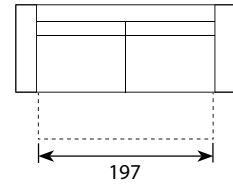

# Tionell (Funkcja spania typu DL)

Wymiary\*

Szerokość • Głębokość • Wysokość w cm

Głębokość siedziska 54 • Wysokość siedziska 42

3F MINI  
207x98x86

3F MAXI  
227x98x86

3F FORMA  
237x98x86

3F SONNO  
245x98x86

ChI 95 + 1,5F L/R MINI  
207x160x86

ChI 95 + 1,5F L/R MAXI  
227x160x86

ChI 95 + 1,5F L/R FORMA  
237x160x86

ChI 95 + 1,5F L/R SONNO  
245x160x86

ChI 75 + 2F L/R MINI  
235x160x86

ChI 75 + 2F L/R MAXI  
255x160x86