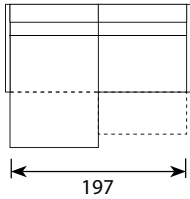

# Tionell (Funkcja spania typu DL)

Wymiary\*

Szerokość • Głębokość • Wysokość w cm

Głębokość siedziska 54 • Wysokość siedziska 42

3F MINI  
207x98x86

3F MAXI  
227x98x86

3F FORMA  
237x98x86

3F SONNO  
245x98x86

ChI 95 + 1,5F L/R MINI  
207x160x86

ChI 95 + 1,5F L/R MAXI  
227x160x86

ChI 95 + 1,5F L/R FORMA  
237x160x86

ChI 95 + 1,5F L/R SONNO  
245x160x86

ChI 75 + 2F L/R MINI  
235x160x86

ChI 75 + 2F L/R MAXI  
255x160x86

ChI 75 + 2F L/R FORMA  
265x160x86

ChI 75 + 2F L/R SONNO  
273x160x86

powierzchnia spania 3F oraz ChI 95 + 1,5 F: 145x197  
powierzchnia spania ChI 75 + 2 F: 145x225  
wymiar pojemnika na pościel: 193x62x13  
głębokość sofy po rozłożeniu funkcji spania: 145