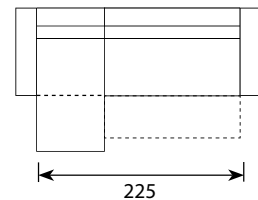

# Tionell (Funkcja spania typu DL)

Wymiary\*

Szerokość • Głębokość • Wysokość w cm

Głębokość siedziska 54 • Wysokość siedziska 42

3F MINI  
207x98x86

3F MAXI  
227x98x86

3F FORMA  
237x98x86

3F SONNO  
245x98x86

ChI 95 + 1,5F L/R MINI  
207x160x86

ChI 95 + 1,5F L/R MAXI  
227x160x86

ChI 95 + 1,5F L/R FORMA  
237x160x86

ChI 95 + 1,5F L/R SONNO  
245x160x86

ChI 75 + 2F L/R MINI  
235x160x86

ChI 75 + 2F L/R MAXI  
255x160x86

ChI 75 + 2F L/R FORMA  
265x160x86

ChI 75 + 2F L/R SONNO  
273x160x86

powierzchnia spania 3F oraz ChI 95 + 1,5 F: 145x197  
powierzchnia spania ChI 75 + 2 F: 145x225  
wymiar pojemnika na pościel: 193x62x13  
głębokość sofy po rozłożeniu funkcji spania: 145