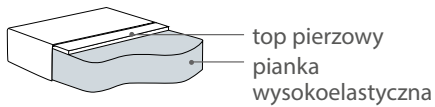

mti furninova

Senna

Wymiary*

Szerokość • Głębokość • Wysokość w cm

Głębokość siedziska 57 • Wysokość siedziska 44

Fotel
106x90x81

* Wymiary mogą się różnić +/- 3%, w zależności od wyboru tapicerki i konfiguracji. Piktogramy nie odzwierciedlają proporcji i kształtu mebla.