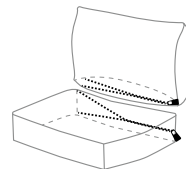

## Wymiary\*

Szerokość • Głębokość • Wysokość w cm

Głębokość siedziska 52 • Wysokość siedziska 51

140 (podłokietnik 10cm)  
185x101x88

160 (podłokietnik 10cm)  
205x101x88

Puf (otwierany)  
85x60x50

powierzchnia spania:  
140 - szer. 140/ dł. 196/ głębokość sofy po rozłożeniu funkcji spania 213  
160 - szer. 160/ dł. 196/ głębokość sofy po rozłożeniu funkcji spania 213  
grubość materaca: 12 cm

\* Wymiary mogą się różnić +/- 3%, w zależności od wyboru tapicerki i konfiguracji. Piktogramy nie odzwierciedlają proporcji i kształtu mebla.

włóknina  
pianka  
wysokoelastyczna

kulka poliestrowa

Poduszki oparciowe  
i siedziskowe z zamkiem.