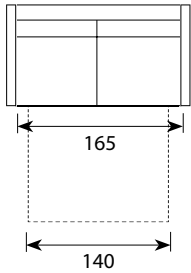

## Wymiary\*

Szerokość • Głębokość • Wysokość w cm

Głębokość siedziska 52 • Wysokość siedziska 51

140 (podłokietnik 10cm)  
185x101x88

160 (podłokietnik 10cm)  
205x101x88

Puf (otwierany)  
85x60x50

powierzchnia spania:  
140 - szer. 140/ dł. 196/ głębokość sofy po rozłożeniu funkcji spania 213  
160 - szer. 160/ dł. 196/ głębokość sofy po rozłożeniu funkcji spania 213  
grubość materaca: 12 cm