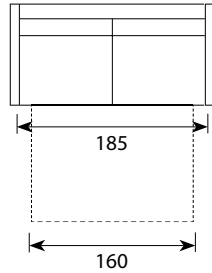

## Wymiary\*

Szerokość • Głębokość • Wysokość w cm

Głębokość siedziska 52 • Wysokość siedziska 51

140 (podłokietnik 10cm)  
185x101x88

160 (podłokietnik 10cm)  
205x101x88

Puf (otwierany)  
85x60x50

powierzchnia spania:  
140 - szer. 140/ dł. 196/ głębokość sofy po rozłożeniu funkcji spania 213  
160 - szer. 160/ dł. 196/ głębokość sofy po rozłożeniu funkcji spania 213  
grubość materaca: 12 cm

\* Wymiary mogą się różnić +/- 3%, w zależności od wyboru tapicerki i konfiguracji. Piktogramy nie odzwierciedlają proporcji i kształtu mebla.

włóknina  
pianka  
wysokoelastyczna

kulka poliestrowa

Poduszki oparciowe  
i siedziskowe z zamkiem.