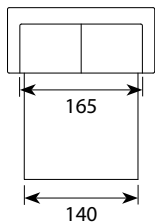

Wymiary*

Szerokość • Głębokość • Wysokość w cm

Głębokość siedziska 52 • Wysokość siedziska 51

Shape/Wide 140
185/193x101x92

Shape/Wide 160
205/213x101x92

powierzchnia spania:
140 - szer. 140/ dł. 196/ głębokość sofy po rozłożeniu funkcji spania 213
160 - szer. 160/ dł. 196/ głębokość sofy po rozłożeniu funkcji spania 213