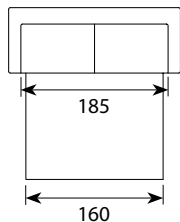

Wymiary*

Szerokość • Głębokość • Wysokość w cm

Głębokość siedziska 52 • Wysokość siedziska 51

Shape/Wide 140
185/193x101x92

Shape/Wide 160
205/213x101x92

powierzchnia spania:
140 - szer. 140/ dł. 196/ głębokość sofy po rozłożeniu funkcji spania 213
160 - szer. 160/ dł. 196/ głębokość sofy po rozłożeniu funkcji spania 213

* Wymiary mogą się różnić +/- 3%, w zależności od wyboru tapicerki i konfiguracji. Piktogramy nie odzwierciedlają proporcji i kształtu mebla.

Comfort EU

Poduszka siedziska

Pianka wysokoelastyczna
pokryta włókniną.