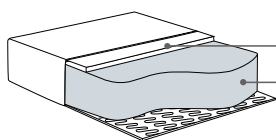

Wymiary*

Szerokość • Głębokość • Wysokość w cm

Głębokość siedziska 52 • Wysokość siedziska 51

Shape/Wide 140
185/193x101x92

Shape/Wide 160
205/213x101x92

powierzchnia spania:
140 - szer. 140/ dł. 196/ głębokość sofy po rozłożeniu funkcji spania 213
160 - szer. 160/ dł. 196/ głębokość sofy po rozłożeniu funkcji spania 213

* Wymiary mogą się różnić +/- 3%, w zależności od wyboru tapicerki i konfiguracji. Piktogramy nie odzwierciedlają proporcji i kształtu mebla.

Comfort EU

Poduszka siedziska

Pianka wysokoelastyczna
pokryta włókniną.