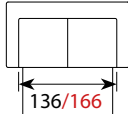

Bari

Wymiary*

Szerokość • Głębokość • Wysokość w cm

Głębokość siedziska 48 • Wysokość siedziska 46

1
105x89x90

66

2/2,5
170/206x89x90

130/166

2S/2,5S
176/206x89x90

136/166

120/150

2C2
236x236x90

3C2
295x236x90

3
228x89x90

188

powierzchnia spania:
2S - szer. 113 / dł. 179 / głębokość sofy po rozłożeniu funkcji spania 240
2,5S - szer. 143 / dł. 179 / głębokość sofy po rozłożeniu funkcji spania 240