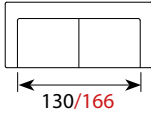

Bari

Wymiary*

Szerokość • Głębokość • Wysokość w cm

Głębokość siedziska 48 • Wysokość siedziska 46

1
105x89x90

66

2/2,5
170/206x89x90

130/166

2S/2,5S
176/206x89x90

136/166

120/150

2C2
236x236x90

3C2
295x236x90

3
228x89x90

188

powierzchnia spania:
2S - szer. 113 / dł. 179 / głębokość sofy po rozłożeniu funkcji spania 240
2,5S - szer. 143 / dł. 179 / głębokość sofy po rozłożeniu funkcji spania 240