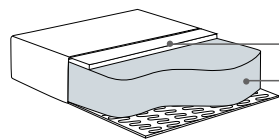

Aila

Wymiary*

Szerokość • Głębokość • Wysokość w cm

Głębokość siedziska 53 • Wysokość siedziska 43

Fotel
65x70x70

63

Fotel obrotowy 180° z funkcją powrotu
65x70x70

63

* Wymiary mogą się różnić +/- 3%, w zależności od wyboru tapicerki i konfiguracji. Piktogramy nie odzwierciedlają proporcji i kształtu mebla.

Comfort C1

Poduszka siedziska

Pianka wysokoelastyczna
pokryta włókniną.