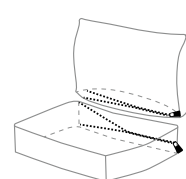

Agir

Wymiary*

Szerokość • Głębokość • Wysokość w cm

Głębokość siedziska 72/62 • Wysokość siedziska 43

4/2 XL
296x105x82

3
203x95x82

2
168x95x82

3+Chl L/R
285x155x82

3+Divan L/R
274x243x82

Puf
100x70x43

Puf XL
132x85x43

* Wymiary mogą się różnić +/- 3%, w zależności od wyboru tapicerki i konfiguracji. Piktogramy nie odzwierciedlają proporcji i kształtu mebla.

top pierzowy
pianka
wysokoelastyczna

mieszanka pierza
i kulki poliestrowej

mikrowłókno
pianka
wysokoelastyczna

mikrowłókno

Poduszki oparciowe
i siedziskowe z zamkiem.

dostępne nóżki:

Plastikowa