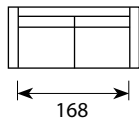

## Wymiary\*

Szerokość • Głębokość • Wysokość w cm

Głębokość siedziska 72/62 • Wysokość siedziska 43

4/2 XL  
296x105x82

3  
203x95x82

2  
168x95x82

3+Chl L/R  
285x155x82

3+Divan L/R  
274x243x82

Puf  
100x70x43

Puf XL  
132x85x43

\* Wymiary mogą się różnić +/- 3%, w zależności od wyboru tapicerki i konfiguracji. Piktogramy nie odzwierciedlają proporcji i kształtu mebla.

top pierzowy  
pianka  
wysokoelastyczna