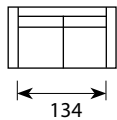

## Wymiary\*

Szerokość • Głębokość • Wysokość w cm

Głębokość siedziska 72/62 • Wysokość siedziska 43

4/2 XL  
296x105x82

3  
203x95x82

2  
168x95x82

3+Chl L/R  
285x155x82

3+Divan L/R  
274x243x82

Puf  
100x70x43

Puf XL  
132x85x43

\* Wymiary mogą się różnić +/- 3%, w zależności od wyboru tapicerki i konfiguracji. Piktogramy nie odzwierciedlają proporcji i kształtu mebla.

top pierzowy  
pianka  
wysokoelastyczna